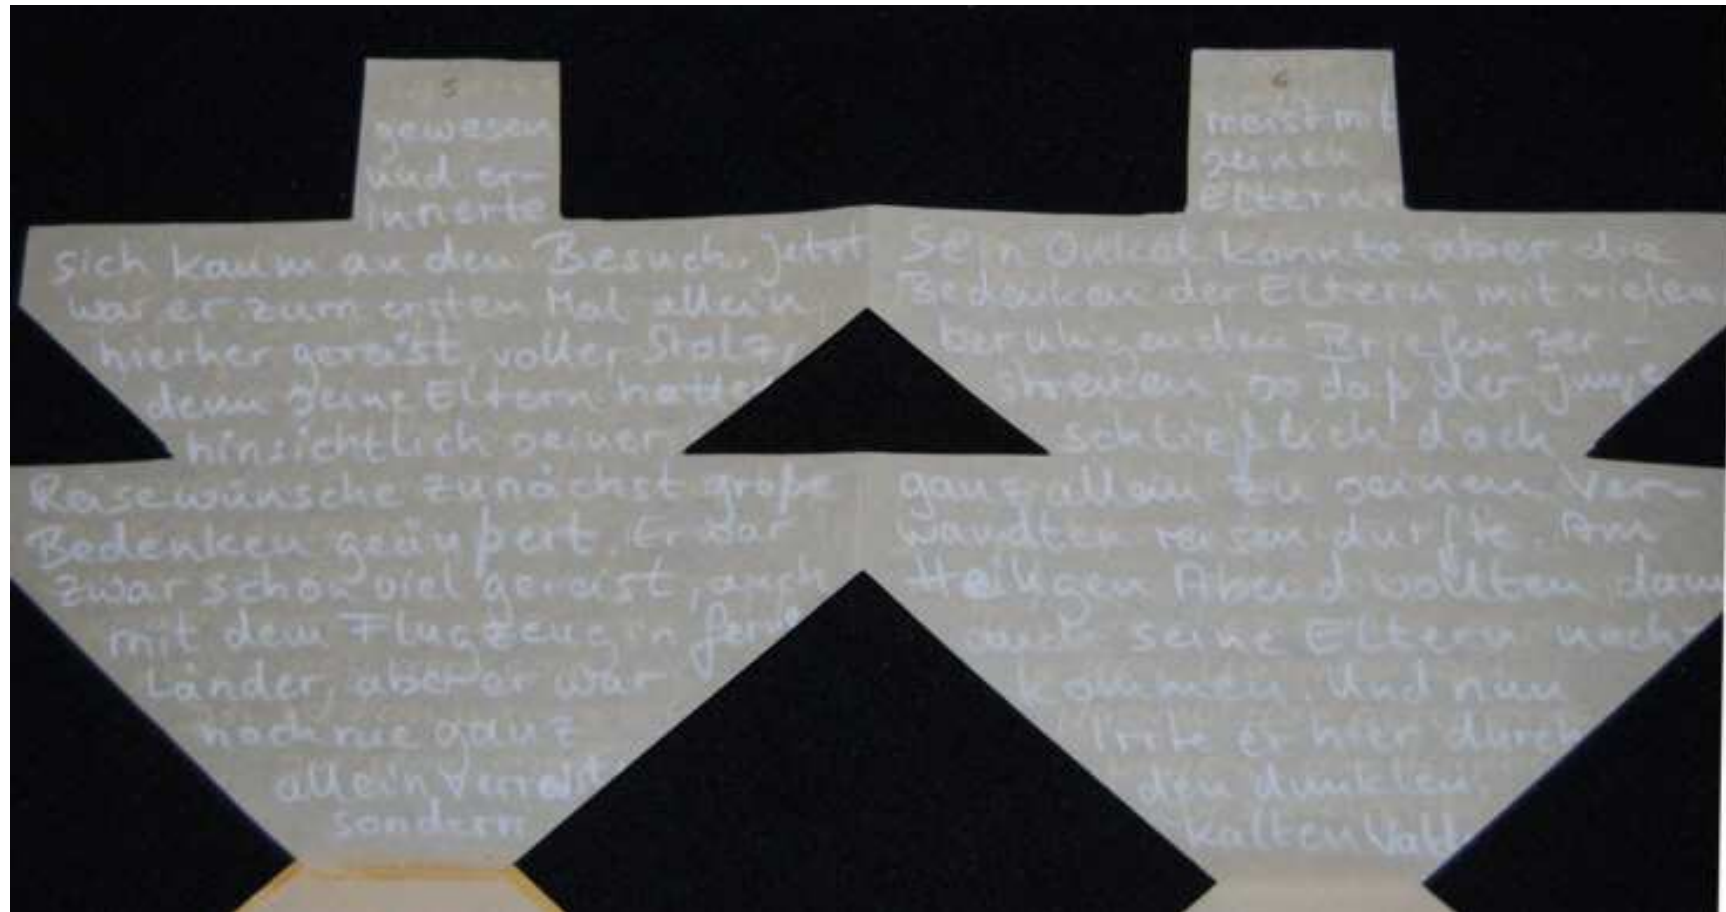

Im Tannenwald...